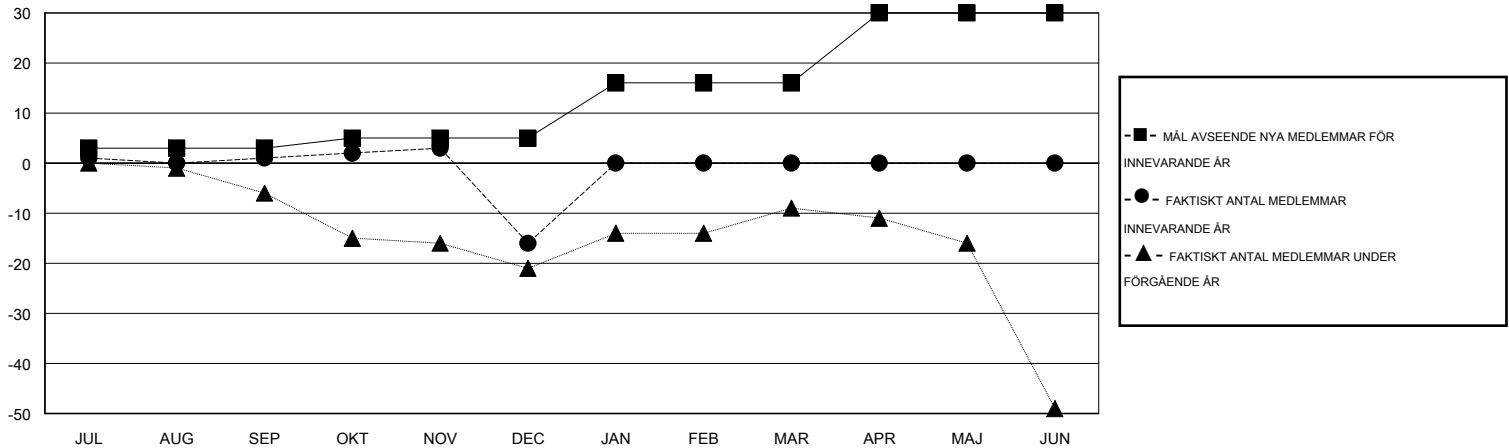

MONTHLY MEMBERSHIP PROGRESS REPORT

District 101 U

Results as of: 12/31/2015

GMT: Kenneth Persson

OMRÅDE SWEDEN

GMT KO 4

Klubbar					Medlemmar				
RESULTAT FÖR 2015-2016					RESULTAT FÖR 2015-2016				
KVARTAL	MÅL AVSEENDE NYA KLUBBAR	NYA KLUBBAR	AVFÖRDA KLUBBAR	NETTOTILLVÄXT/MINSKNING	KVARTAL	MÅL AVSEENDE NYA MEDLEMMAR	CHARTER OCH TILLAGDA NYA MEDLEMMAR	AVFÖRDA MEDLEMMAR	NETTOTILLVÄXT/MINSKNING
JUL/AUG/SEP	0	0	2	-2	JUL/AUG/SEP	3	8	7	1
OKT/NOV/DEC	0	0	0	0	OKT/NOV/DEC	2	8	25	-17
JAN/FEB/MAR	0	0	0	0	JAN/FEB/MAR	11	0	0	0
APR/MAJ/JUN	1	0	0	0	APR/MAJ/JUN	14	0	0	0

MÅL OCH FAKTISKT ANTAL NYA KLUBBAR

MÅL OCH FAKTISKT ANTAL MEDLEMMAR

NEDLAGDA KLUBBAR: 2	12 CLUBS OF 41 TOG UPP EN ELLER FLER NYA MEDLEMMAR	KÖNSFÖRDELNING
		MAN 750 (75.23%)
		KVINNA 247 (24.77%)
AVFÖRDA MEDLEMMAR	KLICKA HÄR FÖR INFORMATION OM STATUS	FAMILJMEDLEMMAR 88
AVLIDNA 5		HUVUDMAN I HUSHÄLLET 44
NEDLAGD KLUBB 0		INGEN HUVUDMAN I HUSHÄLLET 44
ÖVRIGA 27		
TOTAL 32		